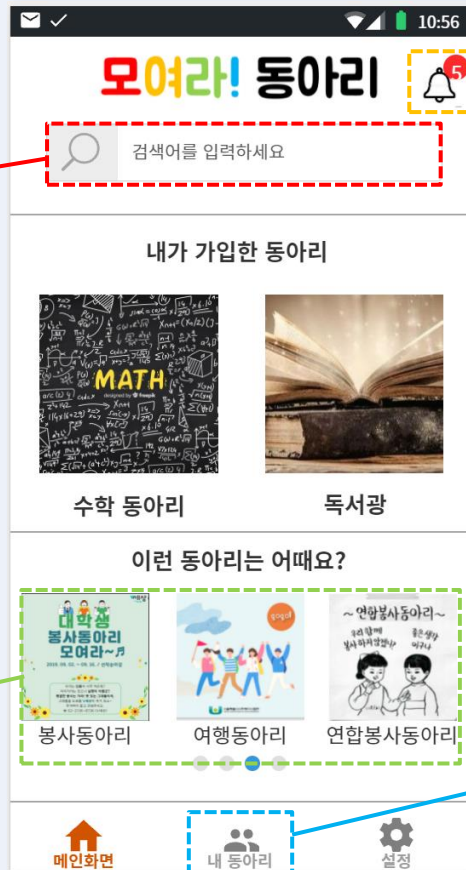

# 모여라! 동아리

언제나! 어디서나! 동아리 관리를 앱으로!

코로나 때문에 동아리 활동을 못해요 ㅠㅠ

학생들 동아리 관리가 안돼요!

동아리 지도 선생님

'모여라! 동아리' 가 동아리 문제 해결 하겠습니다!

For 학생

- 언제, 어디서나 비대면 동아리 활동
- 동아리 일정 관리, 과제 제출 기능
- 나에게 맞는 동아리 추천
- 나의 동아리 기여도 확인
- 실시간 게시판을 통한 소통 기능

For 동아리 지도 선생님

- 학생 별 자료확인
- 학생 평가 및 지도 안내 기능
- 학생 별 기여도 확인 기능
- 동아리 활동 기록 저장 기능
- 학생 게시판 관리

동아리 관리 앱 솔루션 '모여라! 동아리'

동아리 검색

AI 동아리 추천

동아리 알림

내 동아리 활동 화면