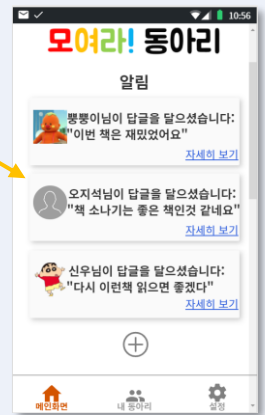

# 모여라! 동아리

언제나! 어디서나! 동아리 관리를 앱으로!

코로나 때문에 동아리 활동을 못해요 ㅠㅠ

학생들 동아리 관리가 안돼요!

동아리 지도 선생님

'모여라! 동아리' 가 동아리 문제 해결 하겠습니다!

For 학생

- 언제, 어디서나 비대면 동아리 활동
- 동아리 일정 관리, 과제 제출 기능
- 나에게 맞는 동아리 추천
- 나의 동아리 기여도 확인
- 실시간 게시판을 통한 소통 기능

For 동아리 지도 선생님

- 학생 별 자료확인
- 학생 평가 및 지도 안내 기능
- 학생 별 기여도 확인 기능
- 동아리 활동 기록 저장 기능
- 학생 게시판 관리

동아리 관리 앱 솔루션 '모여라! 동아리'

동아리 검색

AI 동아리 추천

동아리 알림

내 동아리 활동 화면