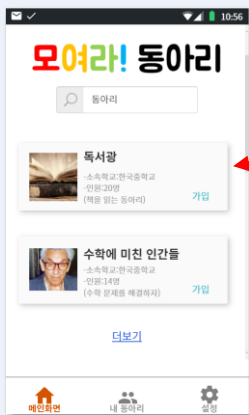

# 모여라! 동아리

언제나! 어디서나! 동아리 관리를 앱으로!

코로나 때문에 동아리 활동을 못해요 ㅠㅠ

학생들 동아리 관리가 안돼요!

동아리 지도 선생님

'모여라! 동아리' 가 동아리 문제 해결 하겠습니다!

For 학생

- 언제, 어디서나 비대면 동아리 활동
- 동아리 일정 관리, 과제 제출 기능
- 나에게 맞는 동아리 추천
- 나의 동아리 기여도 확인
- 실시간 게시판을 통한 소통 기능

For 동아리 지도 선생님

- 학생 별 자료확인
- 학생 평가 및 지도 안내 기능
- 학생 별 기여도 확인 기능
- 동아리 활동 기록 저장 기능
- 학생 게시판 관리

동아리 관리 앱 솔루션 '모여라! 동아리'

동아리 검색

AI 동아리 추천

동아리 알림

내 동아리 활동 화면