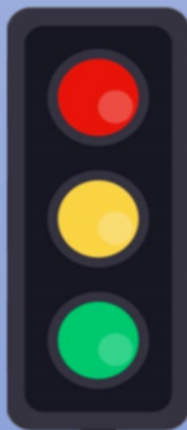

당신의 안전을 책임질

교통 신호 안내기

전방의 교통 신호를
읽어내어서 후방의
시야가 가려진 차량에게
신호를 그대로 전달하는
장치입니다.

신호 확인이 가능하지
않아 발생할 수 있는 본의
아닌 신호위반 및
추돌사고를 예방할 수
있습니다.

빨간 불!

큰 차량이
신호를 가림!

제품으로 인해
신호 확인 가능