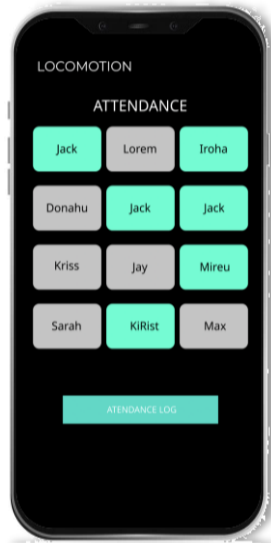

Locomotion | 사용자 보행 주기 측정 인식 시스템

[출처] (왼쪽) <https://www.hankookilbo.com/News/Read/201901101671030710> (우) 영화 '미션 임파서블: 로그네이션'

개인 식별이 가능한 사용자 보행 주기 측정 인식 시스템 개발 및 구현

물리적인
직원 카드

자유롭게
걸어 오기

번거로운
지문 인식

개인의 걸음걸이를 인식하는 스마트 출근 관리 시스템

누군가가 대신 찍어주는 **출근[직원] 카드** 또는 문 앞에서 지문을 찍기 위해 기다리는 **지문인식 시스템**을 대신하여 사무실로 걸어 들어가면 자동으로 출근 관리가 되는 **개인 걸음걸이 인식 스마트 출근 관리 시스템**

'보행 주기 측정 장치'가 장착된 회사 유니폼을 입은 직원이 회사 사무실로 걸어 들어가면 CNN+LSTM 인공지능 알고리즘을 이용하여 직원들의 걸음걸이를 인식하고 이를 분석하여 출근 여부를 관리해주는 시스템