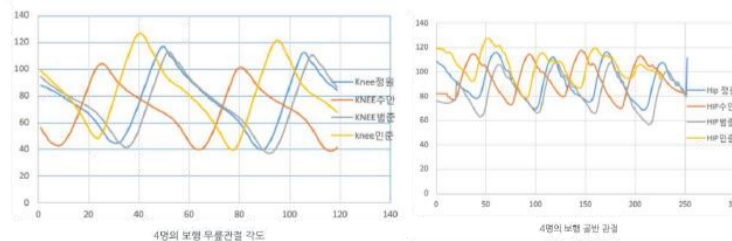

Locomotion 개발 내용

- 개인 식별이 가능한 사용자 보행 주기 측정 인식 시스템 개발을 위한 걸음걸이 측정장치 개발
- 걸음걸이 측정장치 데이터 수집을 위한 DB 구축 및 데이터 분석을 위한 SW 개발
- 개인별 걸음걸이 정보를 학습시켜 이를 이용한 개인 식별 보행 주기 측정 인식 시스템 개발
- 서비스 모델 구현 : 스마트 출근 관리 시스템 개발